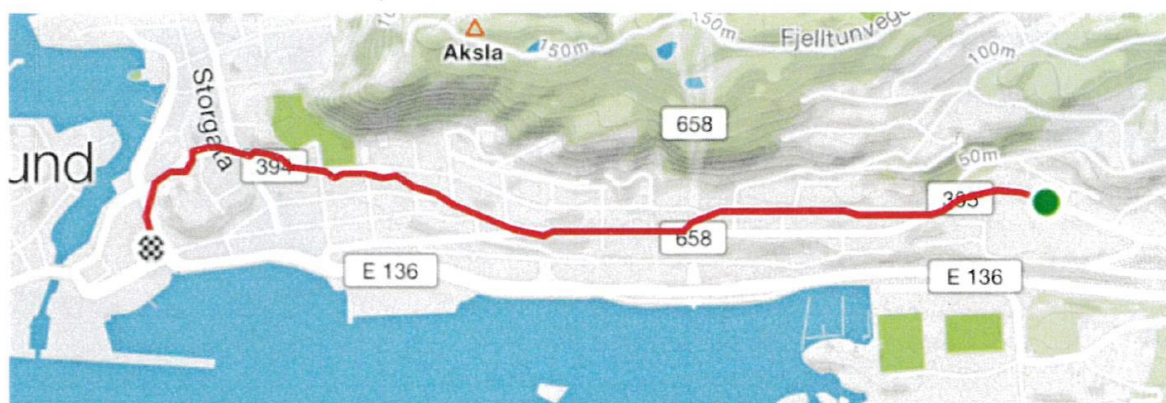

## OPPMØTE KL 11:20 PÅ VOLSDALEN SKOLE

Disse korpserne skal marsjere rode 4:

Åse Skolekorps

Hatlane Skolekorps

Aalesunds Ungdomsmusikkorps

Musikklaget Brage