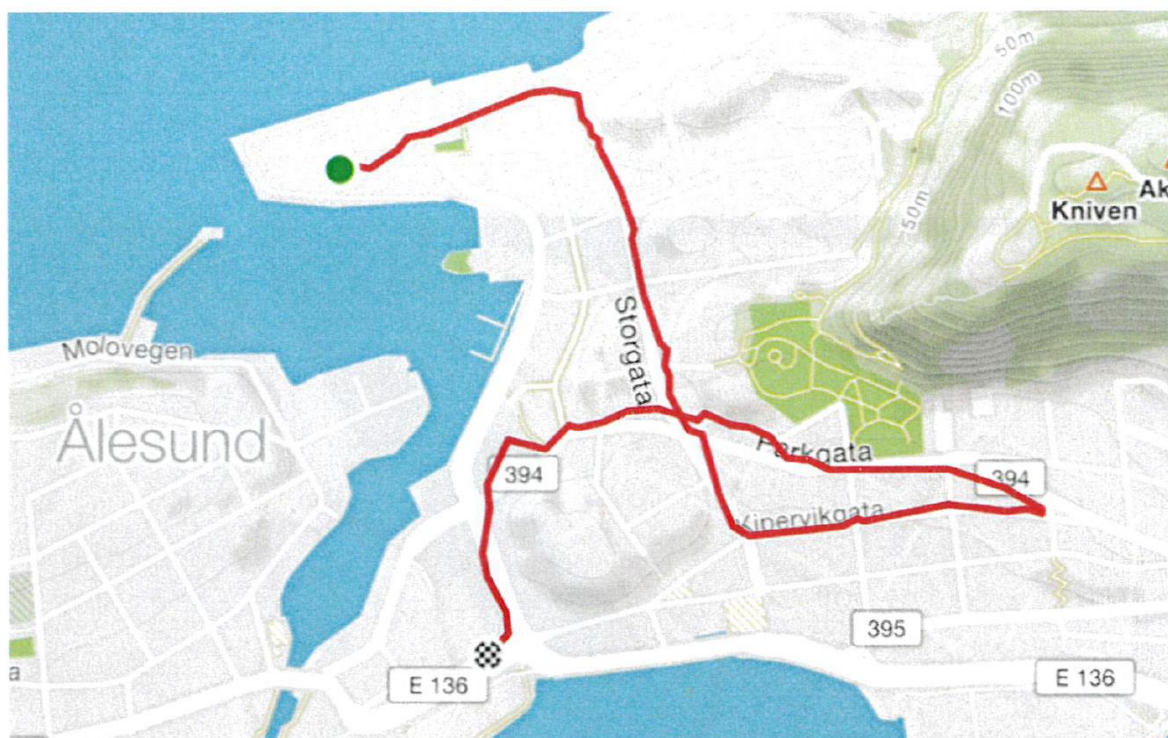

## OPPMØTE KL 11:10 V/VARD PÅ SKATEFLUKAIA

Disse korpserne skal marsjere rode 3:

Blindheim Skolekorps

Lerstad Skolekorps

Solevåg Skolekorps

Hatlehol Skolekorps

## RODE 4