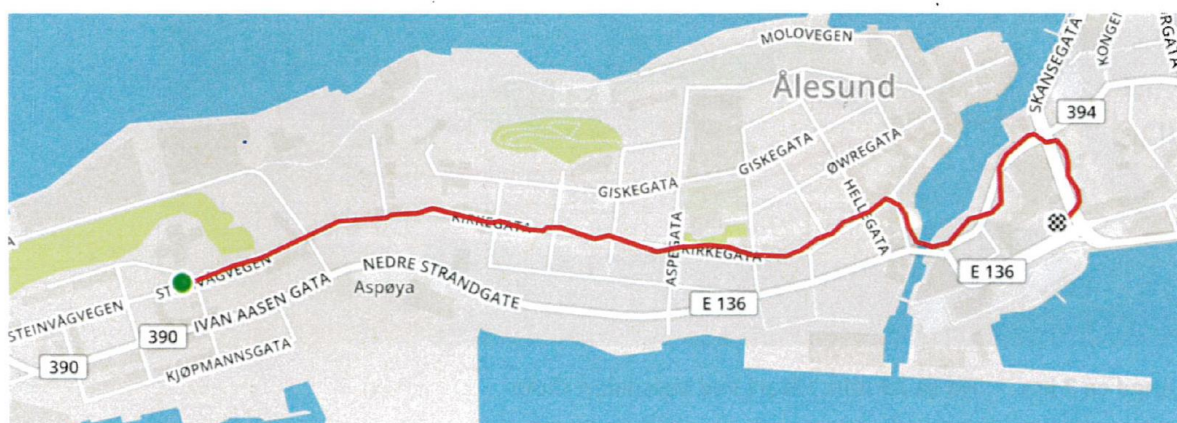

## OPPMØTE KL 10:50 PÅ ASPØY OMSORGSSENTER

Disse korpsene skal marsjere rode 2:

Vigra og Valderøy Skulekorps

Emblem Skulekorps

Nørvøy Ungdomskorps

Fiskarstrand Skulekorps