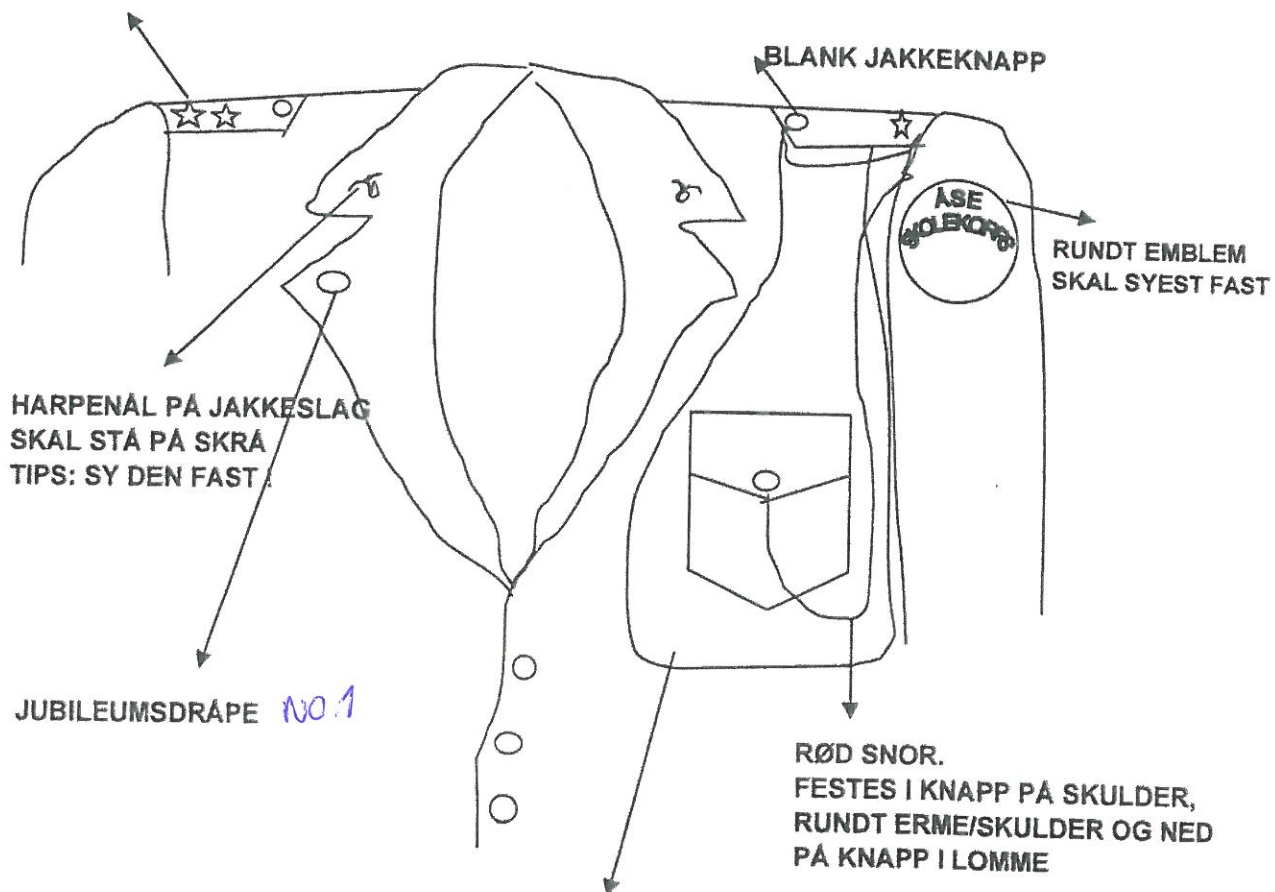

UNIFORMSREGLER ÅSE SKOLEKORPS

ARSSTEJERNER ; SYES PÅ ANNEN HV SKULDER

MEDALJEVEDHENG ;
FESTES I KNAPP PÅ SKULDER
MEDALJENE FESTES PÅ DENNE
BRUKES IKKE PÅ INNENDØRS
KONSERTER PGA "STØY"

TILBEHØR :

- NOTEVESKE MED REGNKAPPE
- LUE M/HARPENAL & HVIT DUSK I FRONT
- BUKSER MED HVITE STRIPER I SIDESØMMENE
- FOLDESKJØRT FOR JENTENE
- HVIT SKJORTE M/ KORT ERM OG BLÅ KLAFFER PÅ SKULDRENE (EVENT. HVITE KLAFFER)
- RØD SLØYFE I KRAGEN
- **SORTE SRØMPER**
- SORT STRØMPEBUKSE (**40 DENIR**)

- H E I L T SVARTE SKO PÅ ALLE !!! (IKKE JOGGESKO !!)

HA RESPEKT FOR UNIFORMA DI OG STELL DEN GODT !
SJEKK I GOD TID FØR OPPTREDEN AT ALT PASSER OG ER OK !
SKAL LEVERES TILBAKE I RENSET TILSTAND !